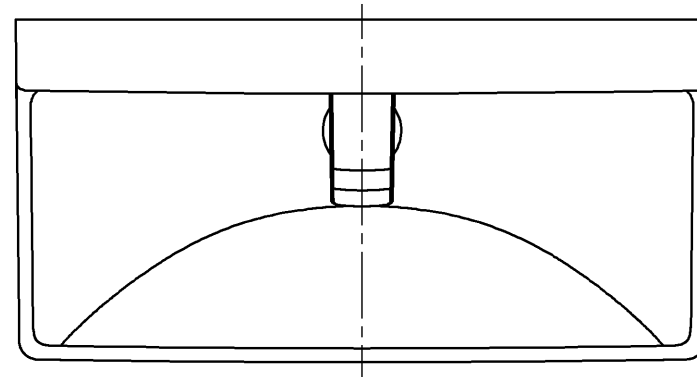

品番	名称
UGS25A#NW1	ホワイト
UGS25A#SC1	パステルアイボリー
UGS25A#SR2	パステルピンク
UGS25A#NG2	ホワイトグレー

TOTO		第三角法	単位 mm	名称
製図 井 上	検図 大 井	日付 '23.06.01	尺度 1:4	ハイバック手洗器(自動水栓)
備考			図面数 1/1	品番 UGS25A#*