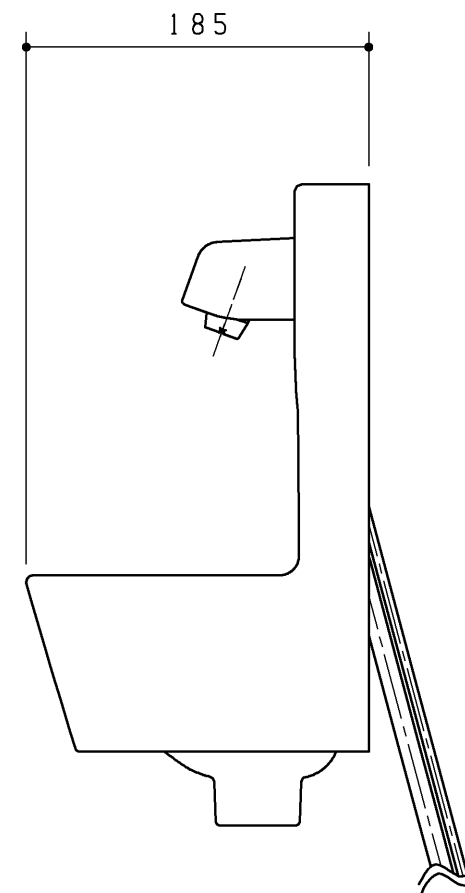

品番	名称
UGS25A#NW1	ホワイト
UGS25A#SC1	パステルアイボリー
UGS25A#SR2	パステルピンク
UGS25A#NG2	ホワイトグレー

TOTO		第三角法	単位 mm	名称
製図 井 上	検図 大 井	日付 '23.06.01	尺度 1:4	ハイバック手洗器(自動水栓)
備考			図面数 1/1	品番 UGS25A#*