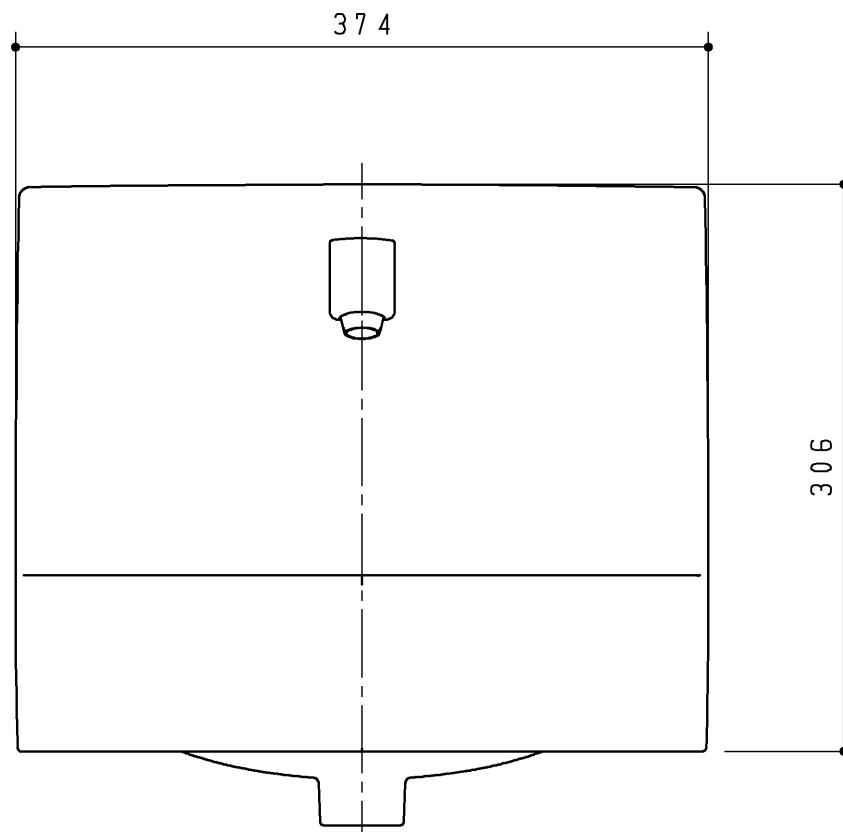

品番	名称
UGS25A#NW1	ホワイト
UGS25A#SC1	パステルアイボリー
UGS25A#SR2	パステルピンク
UGS25A#NG2	ホワイトグレー

TOTO		第三角法	単位 mm	名称
製図 井 上	検図 大 井	日付 '23.06.01	尺度 1:4	ハイバック手洗器(自動水栓)
備考			図面数 1/1	品番 UGS25A#*